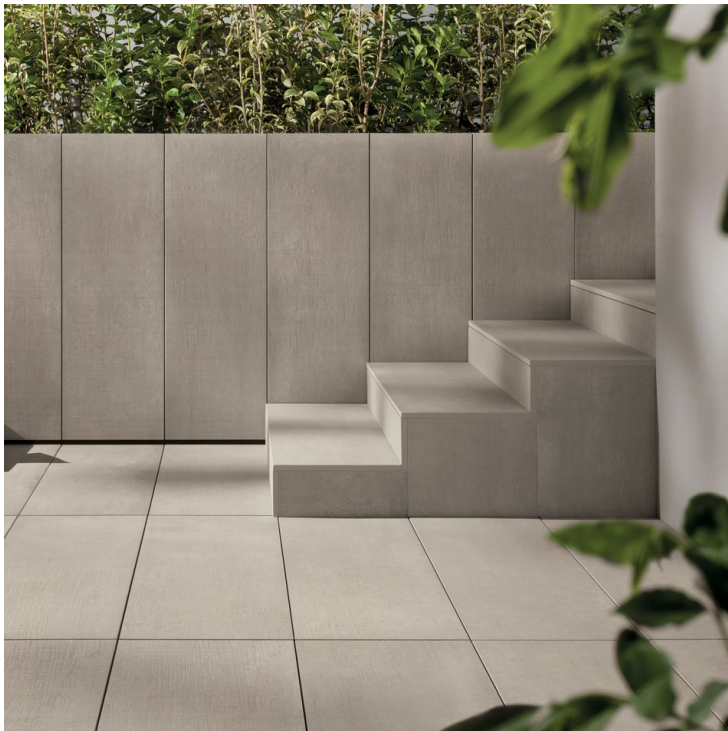

Kronos Carrelage Prima Materia Cenere

La collection Prima Materia se veut moderne et intemporelle en reprenant les nuances du ciment décoffré. Il y a 3 couleurs neutres et 3 finitions pour réaliser un projet parfaitement coordonné. La ligne décline également des décors en 3D avec des courbes douces.

Couleurs

Gris, Blanc

Looks

Béton ciré / Ciment

Marques

Kronos